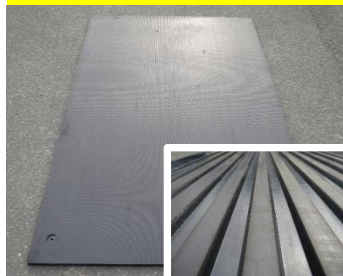

“牛にとって快適なマットがあります”

牛床マット

用途に合わせて様々なタイプの中より選択可能です

フットケアマット20S

デーリイマット30S/W/WW

クッションラバーマット12S

クッションラバーマット20S

EVAマット10S/20S

EVAマット30S

EVAマット30Si

EVAマット40S

型式	寸法 (巾×長×厚)	素材	重量	用途
フットケアマット20S	1200×1800×20	天然合成ゴム	60kg	スタンション牛床 フリーストール牛床 分娩・乾乳・育成舎 肥育牛舎牛床
デーリイマット30S	1200×1800×30		77kg	
デーリイマット30W	1300×1800×30		83kg	
デーリイマット30WW	1350×1800×30		87kg	
クッションラバーマット12S	1200×1800×12	高品質 天然合成ゴム	26kg	各種牛床
クッションラバーマット20S	1200×1800×20		36kg	
EVAマット10S	1220×1830×10	EVA	7kg	仔牛用クッション 防寒対策
EVAマット20S	1220×1830×20		14kg	哺育・育成ペン ハッチ床材
EVAマット30S	1220×1830×30		20kg	フリーストール牛床ベット キャッチペン パーラーピット 家畜運搬車
EVAマット30Si(はめ込み式)	1220×1830×30		20kg	
EVAマット40S	1220×1830×40		17kg	