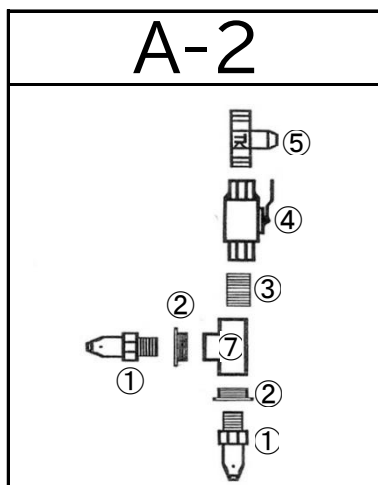

組立ジョイントA~F

①	3分ワンタッチカップラー
②	3分-4分ブッシング
③	4分丸ニップル
④	4分ボールコック
⑤	T型ジョイント+ノズル
⑥	13φエンビバルソケ
⑦	4分ステンレスチーズ

⑧	4分ステンレスエルボ
⑨	4分ステンレスクロス
⑩	3分ステンレスチーズ
⑪	3分ステンレスクロス