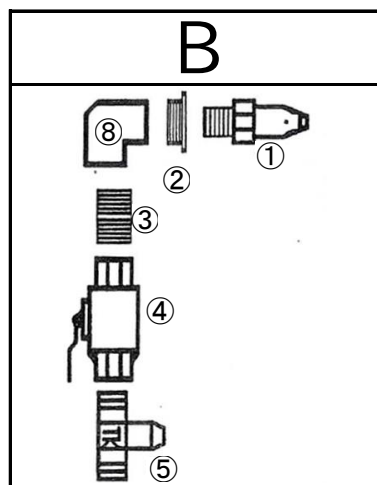

組立ジョイントA~F

①	3分ワンタッチカップラー
②	3分-4分ブッシング
③	4分丸ニップル
④	4分ボールコック
⑤	T型ジョイント+ノズル
⑥	13φエンビバルソケ
⑦	4分ステンレスチーズ

⑧	4分ステンレスエルボ
⑨	4分ステンレスクロス
⑩	3分ステンレスチーズ
⑪	3分ステンレスクロス