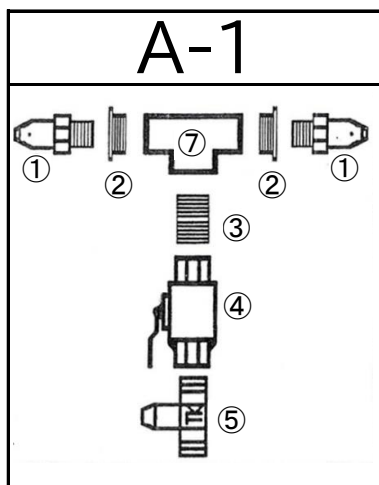

組立ジョイントA~F

①	3分ワンタッチカップラー
②	3分-4分ブッシング
③	4分丸ニップル
④	4分ボールコック
⑤	T型ジョイント+ノズル
⑥	13φエンビバルソケ
⑦	4分ステンレスチーズ

⑧	4分ステンレスエルボ
⑨	4分ステンレスクロス
⑩	3分ステンレスチーズ
⑪	3分ステンレスクロス