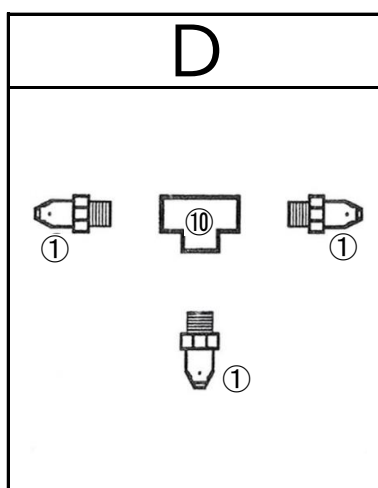

組立ジョイントA~F

①	3分ワンタッチカップラー
②	3分-4分ブッシング
③	4分丸ニップル
④	4分ボールコック
⑤	T型ジョイント+ノズル
⑥	13φエンビバルソケ
⑦	4分ステンレスチーズ

⑧	4分ステンレスエルボ
⑨	4分ステンレスクロス
⑩	3分ステンレスチーズ
⑪	3分ステンレスクロス