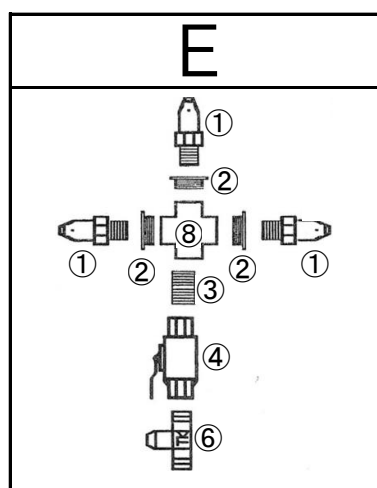

組立ジョイントA~F

①	3分ワンタッチカップラー
②	3分-4分ブッシング
③	4分丸ニップル
④	4分ボールコック
⑤	T型ジョイント+ノズル
⑥	13φエンビバルソケ
⑦	4分ステンレスチーズ

⑧	4分ステンレスエルボ
⑨	4分ステンレスクロス
⑩	3分ステンレスチーズ
⑪	3分ステンレスクロス