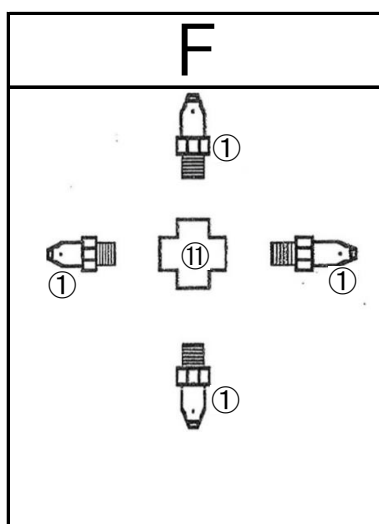

組立ジョイントA~F

①	3分ワンタッチカップラー
②	3分-4分ブッシング
③	4分丸ニップル
④	4分ボールコック
⑤	T型ジョイント+ノズル
⑥	13φエンビバルソケ
⑦	4分ステンレスチーズ

⑧	4分ステンレスエルボ
⑨	4分ステンレスクロス
⑩	3分ステンレスチーズ
⑪	3分ステンレスクロス