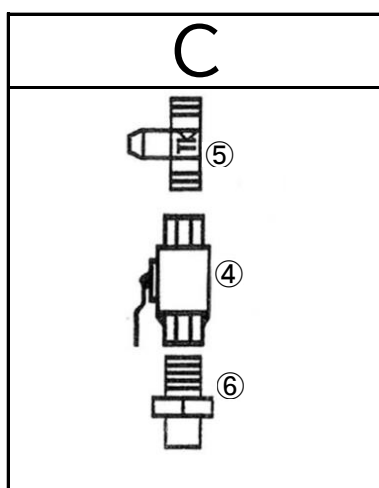

組立ジョイントA~F

①	3分ワンタッチカップラー
②	3分-4分ブッシング
③	4分丸ニップル
④	4分ボールコック
⑤	T型ジョイント+ノズル
⑥	13φエンビバルソケ
⑦	4分ステンレスチーズ

⑧	4分ステンレスエルボ
⑨	4分ステンレスクロス
⑩	3分ステンレスチーズ
⑪	3分ステンレスクロス