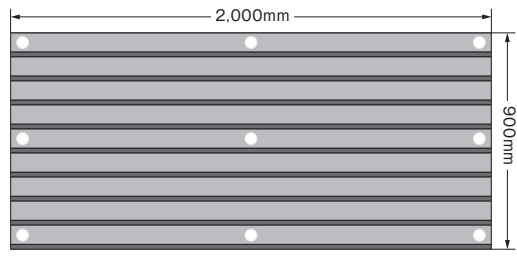

▲ Lタイプ表面デザイン

高耐久性を実現

用途

- ・畜舎内通路
 - ・ホールディングエリア
 - ・戻り通路
 - ・パーラーフロア
 - ・パドック
- など、通路の床材としてご活用いただけます。

特徴

- ・横滑りを防止するタテ溝目地加工。
- ・床面が乾きやすく滑りにくい溝デザイン。
- ・使用条件により選択可能な2タイプ。
- ・アンカー取付穴加工で蹄を保護します。

▲ Hタイプ表面デザイン

蹄を守る

寸法 /mm	材質	表面デザイン	重量
型式: L(レギュラー) 巾900×長さ2000×厚さ20	特殊ファイバー混合天然ゴム	横滑り防止縦溝ライン	46kg
型式: H(ハード) [※] 巾900×長さ2000×厚さ20 <small>※ 型式Hのアンカー取り付け穴数は3x3(計9箇所)です。</small>	硬質ソリッド耐久性ゴム	表面滑り止め加工	39kg

【ご注意】 金属製の除糞排土板は損傷の原因となります。