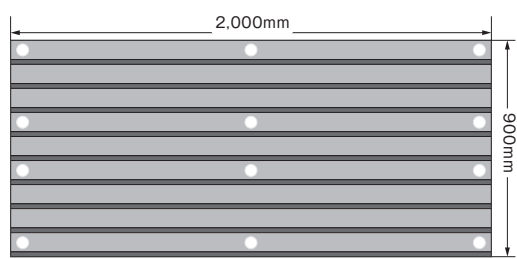

▲ Lタイプ表面デザイン

高耐久性を実現

用途

- ・畜舎内通路
 - ・ホールディングエリア
 - ・戻り通路
 - ・パーラーフロア
 - ・パドック
- など、通路の床材としてご活用いただけます。

特徴

- ・横滑りを防止するタテ溝目地加工。
- ・床面が乾きやすく滑りにくい溝デザイン。
- ・使用条件により選択可能な2タイプ。
- ・アンカー取付穴加工で蹄を保護します。

▲ Hタイプ表面デザイン

蹄を守る

寸法 /mm	材質	表面デザイン	重量
型式: L(レギュラー) 巾900×長さ2000×厚さ20	特殊ファイバー混合天然ゴム	横滑り防止縦溝ライン	46kg
型式: H(ハード) [※] 巾900×長さ2000×厚さ20 <small>※ 型式Hのアンカー取り付け穴数は3x3(計9箇所)です。</small>	硬質ソリッド耐久性ゴム	表面滑り止め加工	39kg

【ご注意】 金属製の除糞排土板は損傷の原因となります。