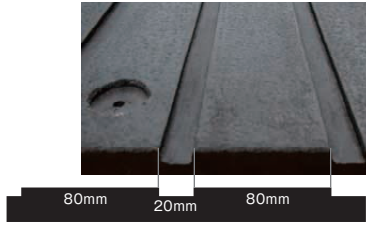

ホールディング
エリアに

戻り通路に

つなぎ牛舎通路に

セーフティ通路マット

特許庁意匠登録認定

業界初『家畜保護マット』として認証された床面専用資材です。
あなたの大切な乳牛をコンクリートから解放してみませんか？

牛舎内のあらゆる場所でご活用ください

▲ 断面イメージ

▲ Lタイプ表面デザイン

高耐久性を実現

用途

- ・畜舎内通路
 - ・ホールディングエリア
 - ・戻り通路
 - ・パーラーフロア
 - ・パドック
- など、通路の床材としてご活用いただけます。

特徴

- ・横滑りを防止するタテ溝目地加工。
- ・床面が乾きやすく滑りにくい溝デザイン。
- ・使用条件により選択可能な2タイプ。
- ・アンカー取付穴加工で蹄を保護します。

▲ Hタイプ表面デザイン

蹄を守る

寸法 /mm	材質	表面デザイン	重量
型式: L(レギュラー) 巾900×長さ2000×厚さ20	特殊ファイバー混合天然ゴム	横滑り防止縦溝ライン	46kg
型式: H(ハード) [※] 巾900×長さ2000×厚さ20 <small>※ 型式Hのアンカー取り付け穴数は3x3(計9箇所)です。</small>	硬質ソリッド耐久性ゴム	表面滑り止め加工	39kg

【ご注意】 金属製の除糞排土板は損傷の原因となります。